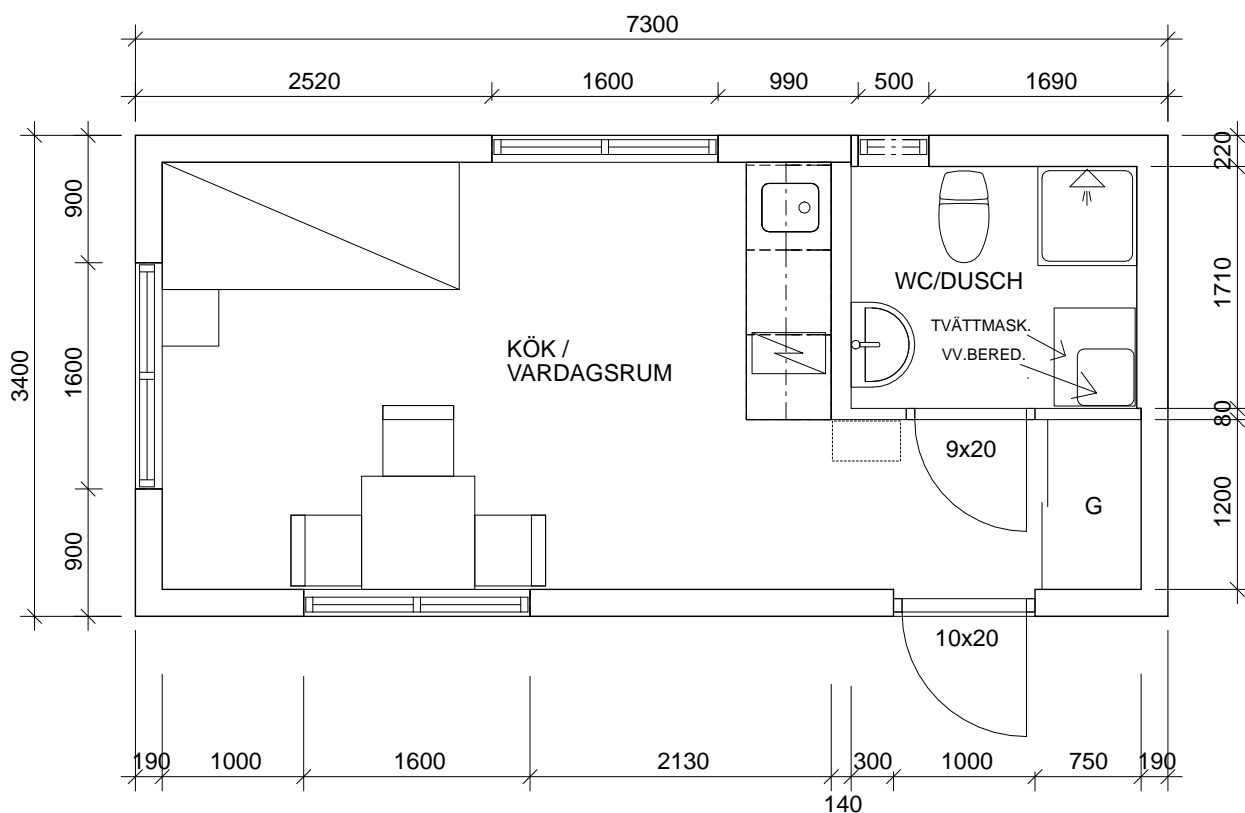

Rullebo 25

Rullebo

info@rullebo.com

www.rullebo.com