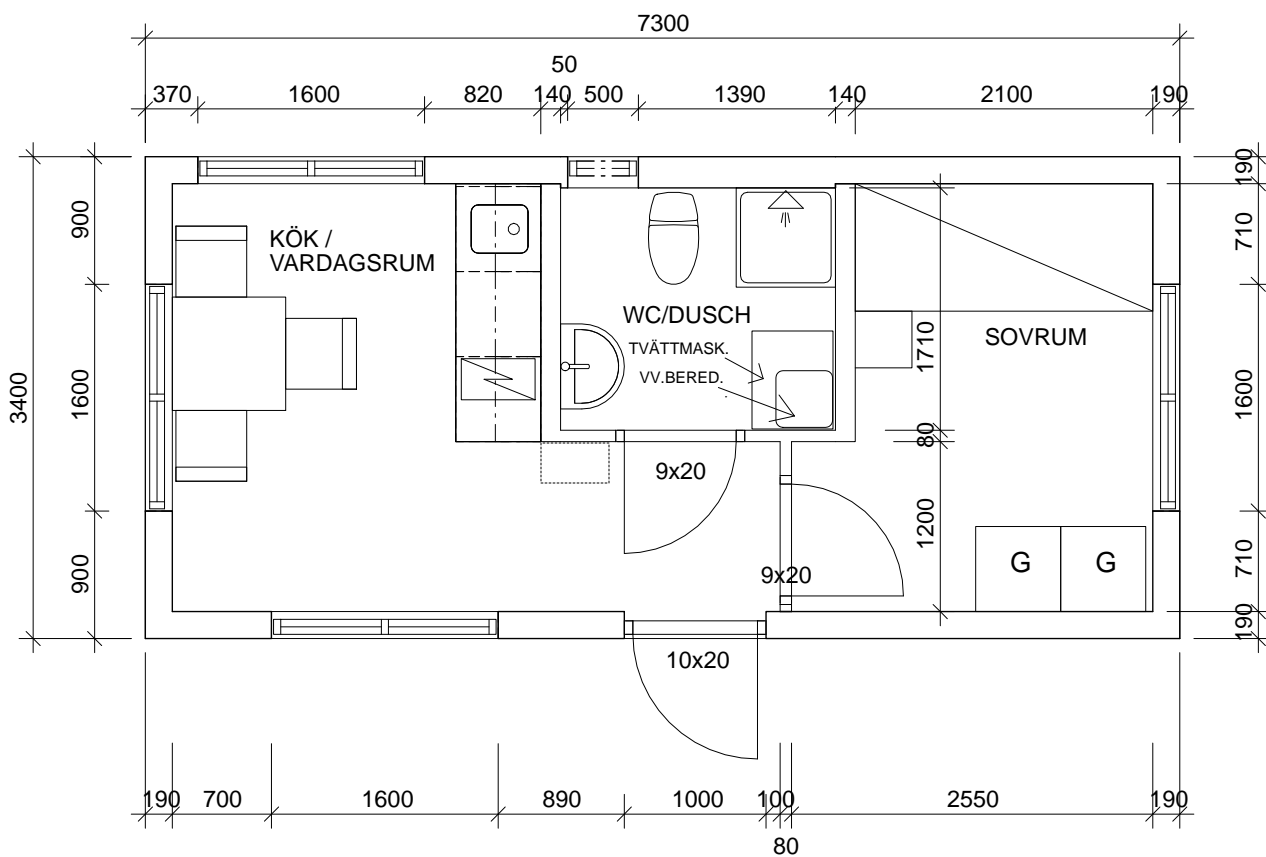

Rullebo 25 Lilla Ro

Rullebo

info@rullebo.com

www.rullebo.com