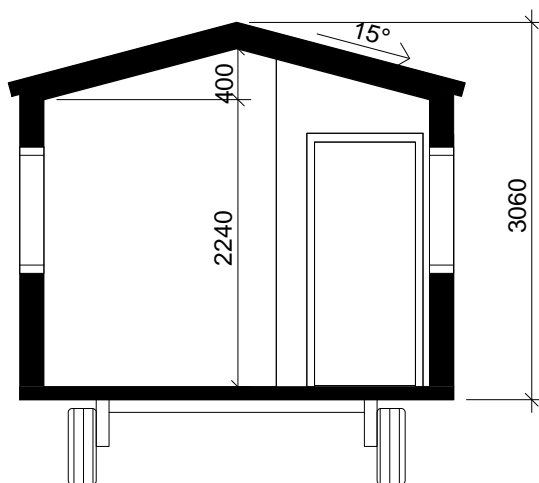

Rullebo 25

Rullebo

info@rullebo.com

www.rullebo.com