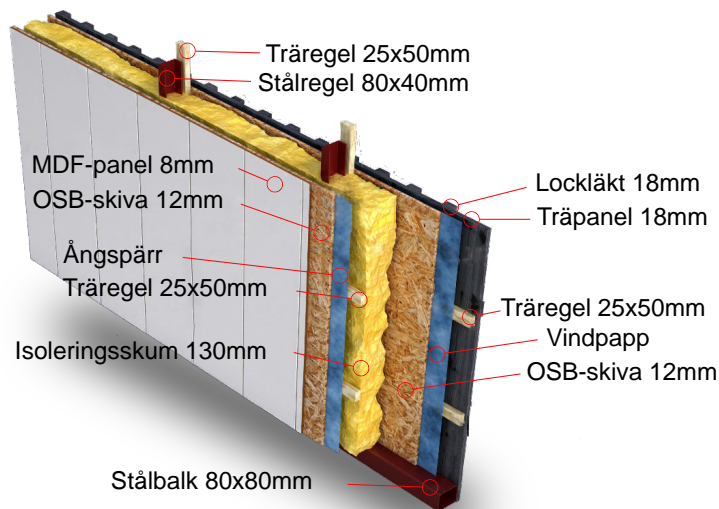

## Sektionsritning & uppbyggnad

## Tekniska specifikationer

<b>Yttermått:</b>	7,3x3,4m (24,8 m <sup>2</sup> )
<b>Yttre höjd:</b>	371 cm från hjul upp till taknock.
<b>Vikt:</b>	7 ton
<b>Konstruktion:</b>	Bärande rostskyddsmålad stålkonstruktion, regler och takstolar av stål. Vagnchassi av stål med ledad styraxel och drag. Blindbotten av galvaniserad plåt.
<b>Fasad:</b>	Ytterpanel av trä, målad med faluröd eller järnvitriol (grå). Vitmålade knutar och foder.
<b>Tak:</b>	Mattsvalt plåttak. Hängrännor och stuprör av plåt.
<b>Isolering:</b>	13 cm PUR-skum i tak och väggar, 12 cm i golv.
<b>Invändig höjd:</b>	224 cm
<b>Antal rum:</b>	Öppen planlösning kök och allrum, alt med sovrum model "Lilla Ro". Badrum med toalett.
<b>Sovplatser:</b>	2 st
<b>Innerväggar:</b>	Vitmålade träpanel av MDF.
<b>Dörrar:</b>	Isolerad ytterdörr, innerdörrar av trä.
<b>Fönster:</b>	Trä, isolerglas, genomgående spröjs, vitmålade, öppnas utåt.