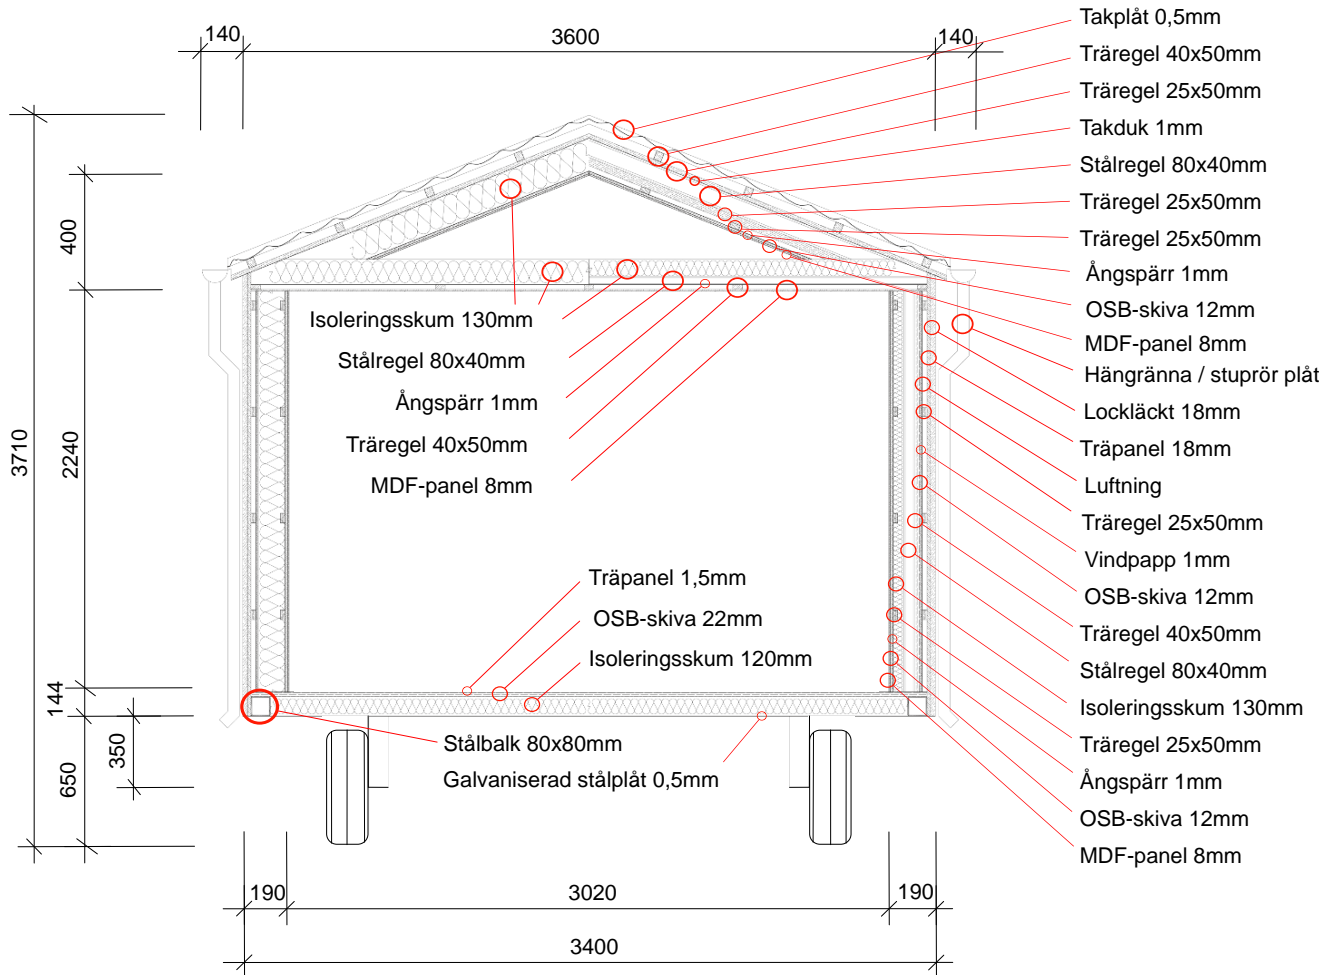

## Sektionsritning & uppbyggnad

## Tekniska specifikationer

<b>Yttermått:</b>	7,3x3,4m (24,8 m <sup>2</sup> )
<b>Yttre höjd:</b>	371 cm från hjul upp till taknock.
<b>Vikt:</b>	7 ton
<b>Konstruktion:</b>	Bärande rostskyddsmålad stålkonstruktion, regler och takstolar av stål. Vagnchassi av stål med ledad styraxel och drag. Blindbotten av galvaniserad plåt.
<b>Fasad:</b>	Ytterpanel av trä, målad med faluröd eller järnvitriol (grå). Vitmålade knutar och foder.
<b>Tak:</b>	Mattsvalt plåttak. Hängrännor och stuprör av plåt.
<b>Isolering:</b>	13 cm PUR-skum i tak och väggar, 12 cm i golv.
<b>Invändig höjd:</b>	224 cm
<b>Antal rum:</b>	Öppen planlösning kök och allrum, alt med sovrum model "Lilla Ro". Badrum med toalett.
<b>Sovplatser:</b>	2 st
<b>Innerväggar:</b>	Vitmålade träpanel av MDF.
<b>Dörrar:</b>	Isolerad ytterdörr, innerdörrar av trä.
<b>Fönster:</b>	Trä, isolerglas, genomgående spröjs, vitmålade, öppnas utåt.