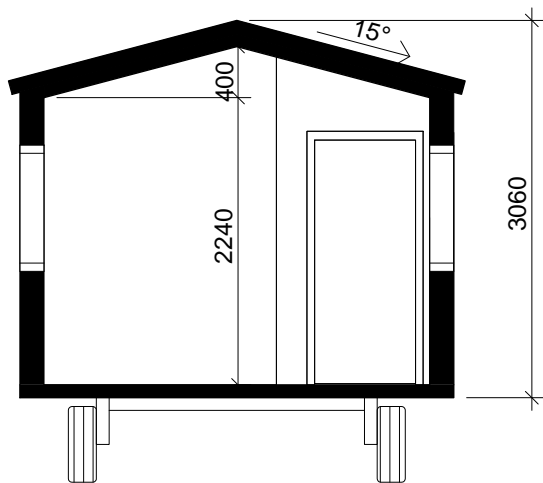

Rullebo 25 Lilla Ro

Rullebo

info@rullebo.com

www.rullebo.com