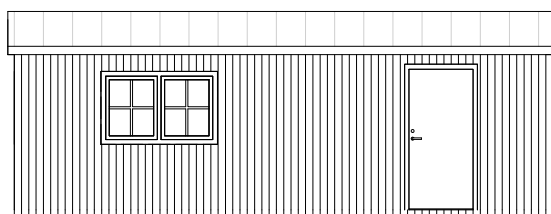

Rullebo 25

Rullebo

info@rullebo.com

www.rullebo.com